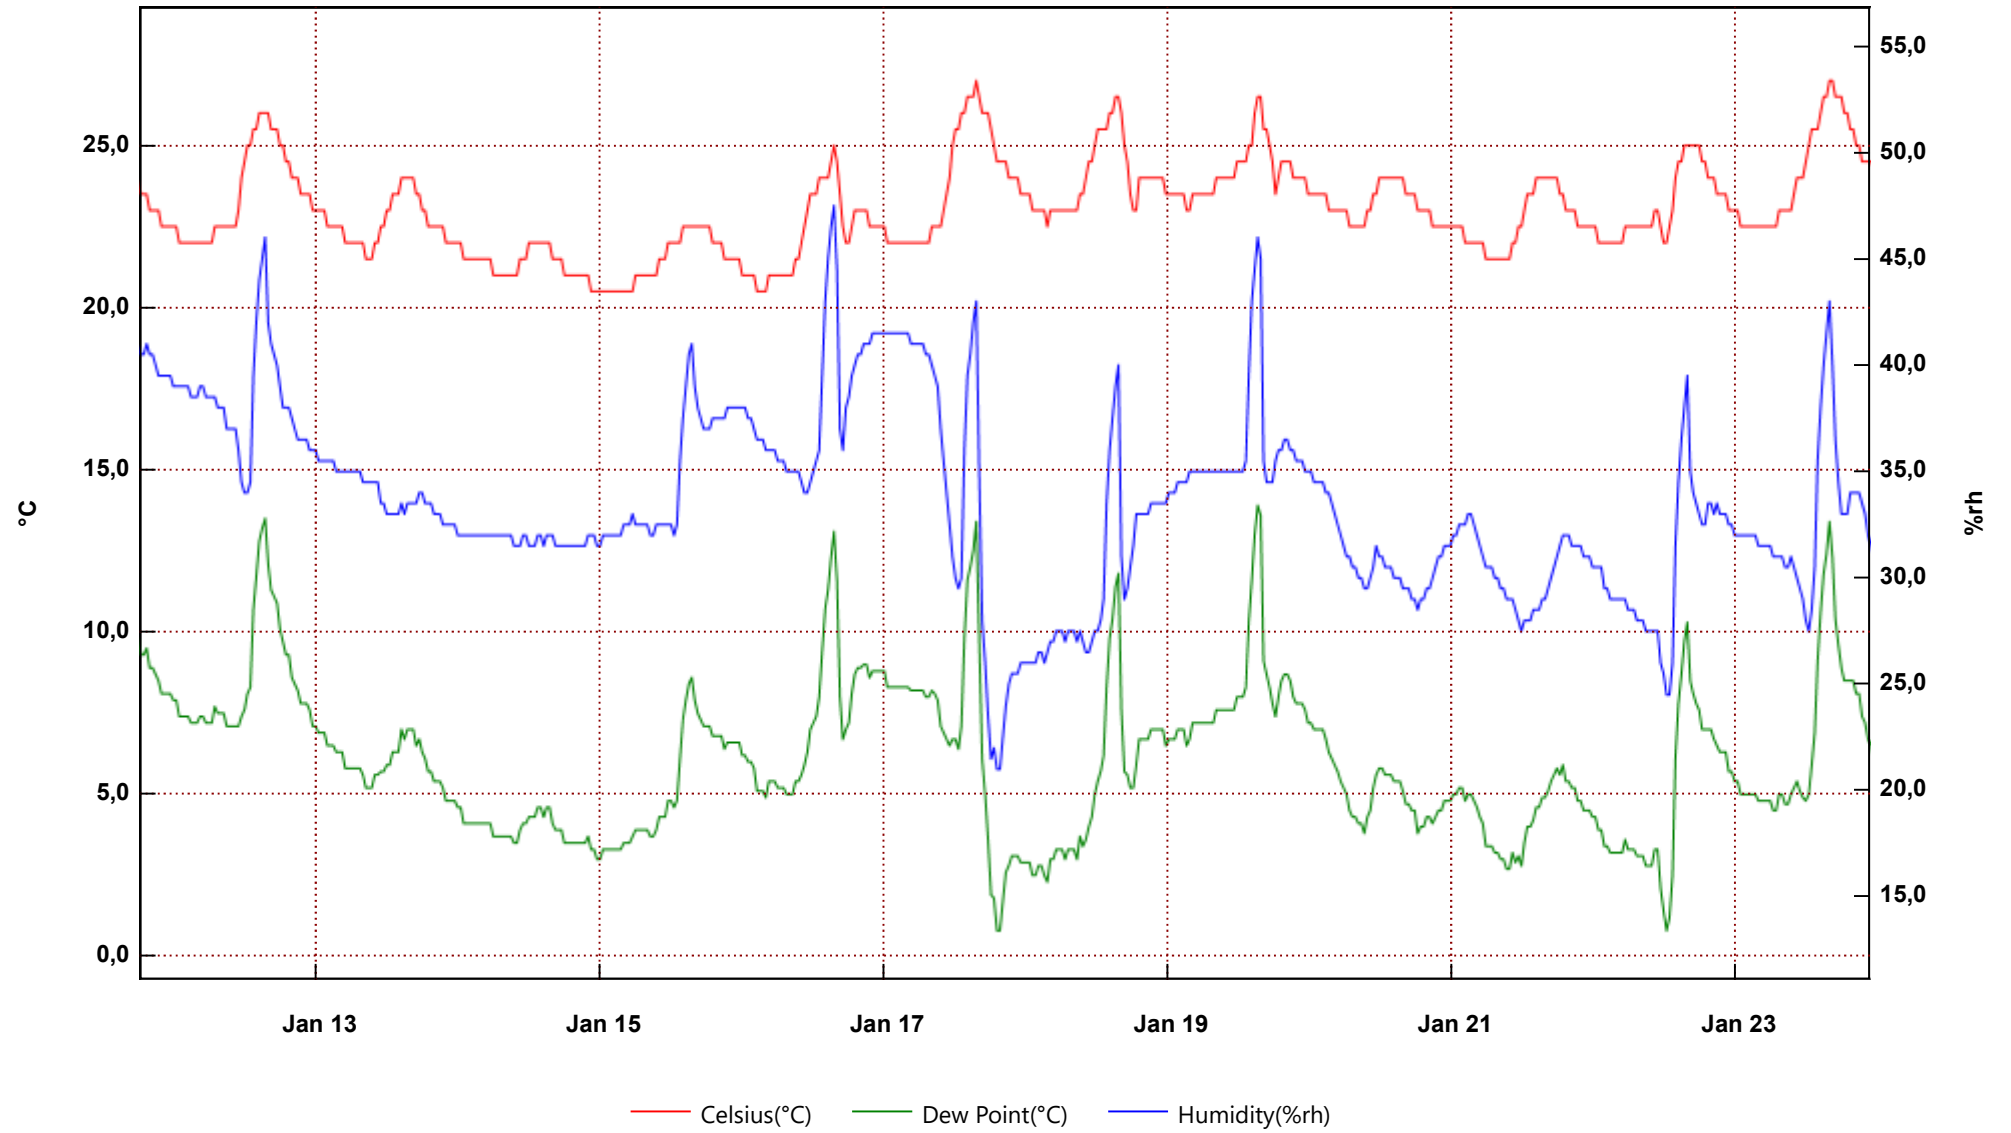

UT 102

From: giovedì 11 gennaio 2018 18.13.31 - To: martedì 23 gennaio 2018 22.49.23